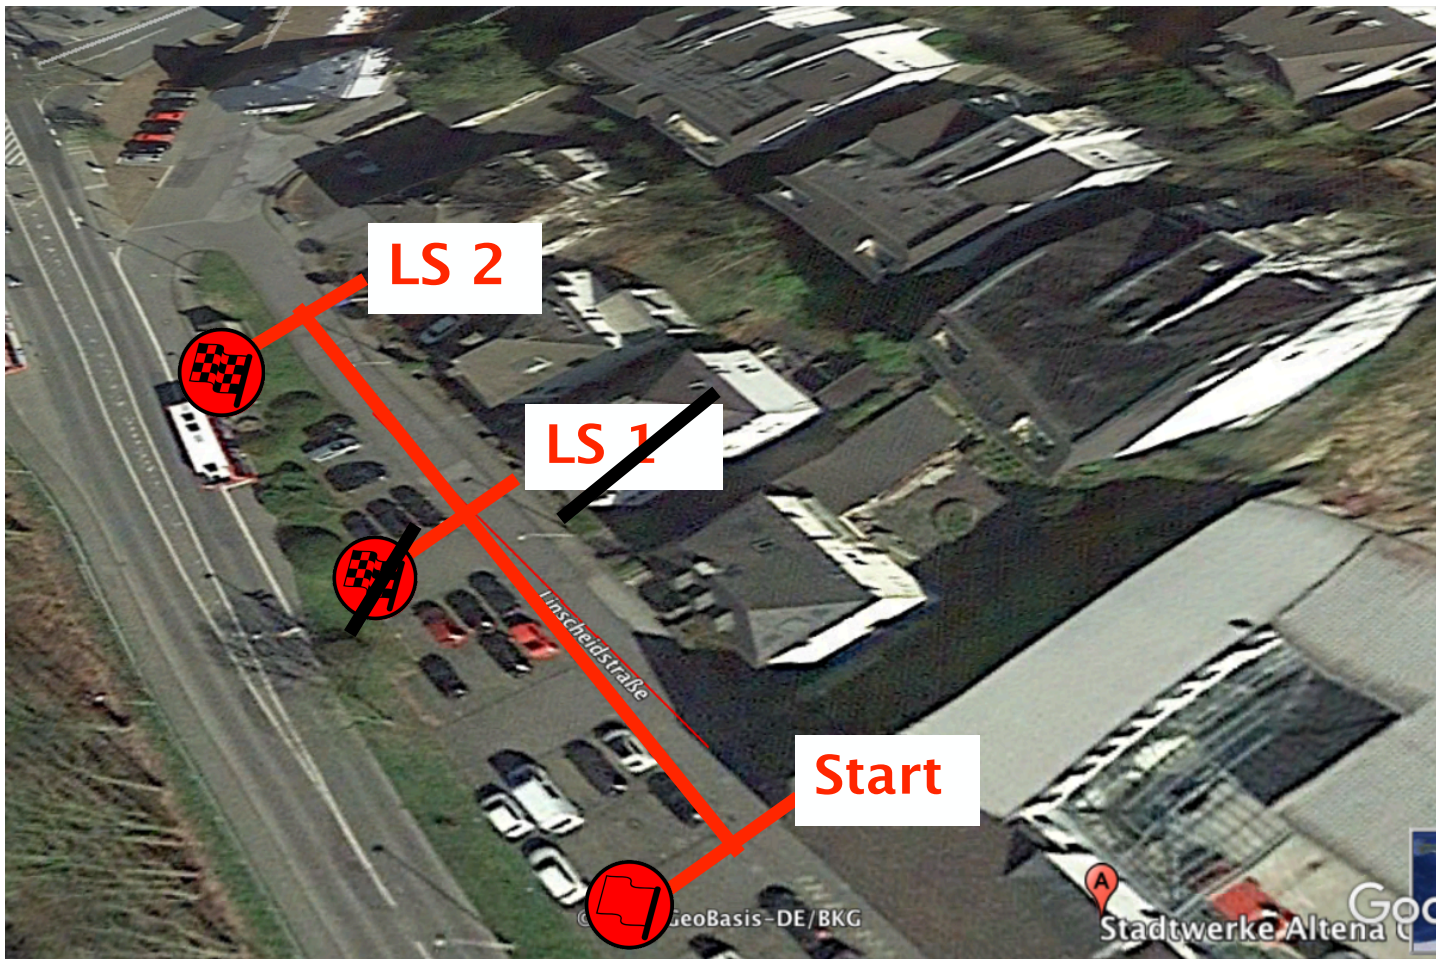

# GP 1 tourensportlich 12.08.2017

**Start – LS 2 40 m 12 sec Schnitt 18 km/h**  
**Lichtschanke 1 gilt nicht für Tourensportler**