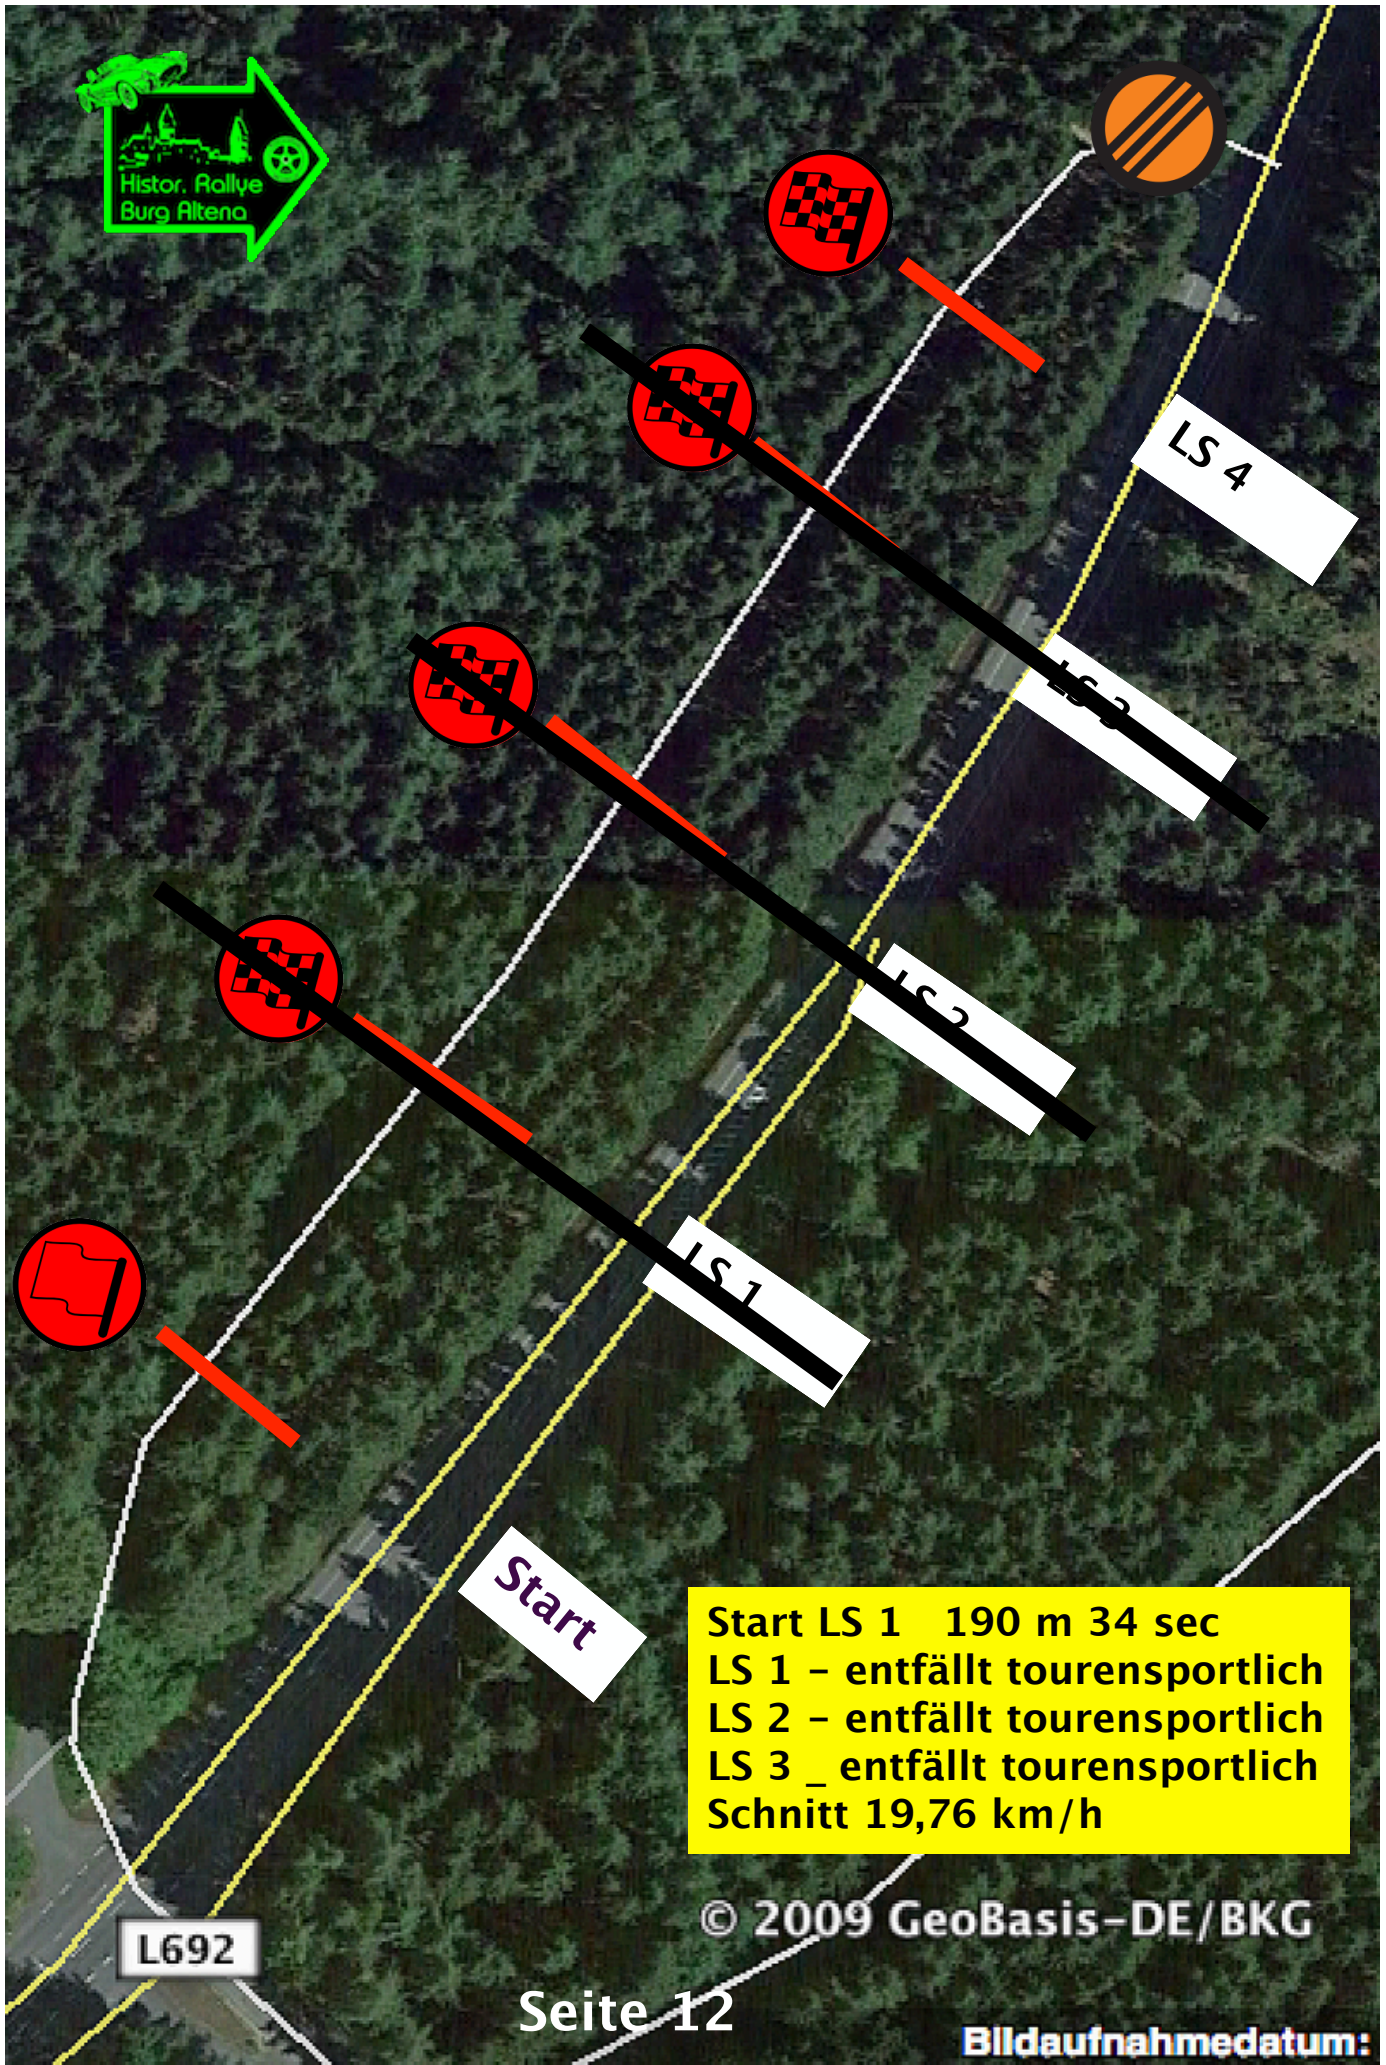

GLP 4 Großendreschaid 12.08.2017

Tourensportlich

LS 4

LS 3

LS 2

LS 1

Start

L692

Start LS 1 190 m 34 sec
LS 1 - entfällt tourensportlich
LS 2 - entfällt tourensportlich
LS 3 - entfällt tourensportlich
Schnitt 19,76 km/h

© 2009 GeoBasis-DE/BKG