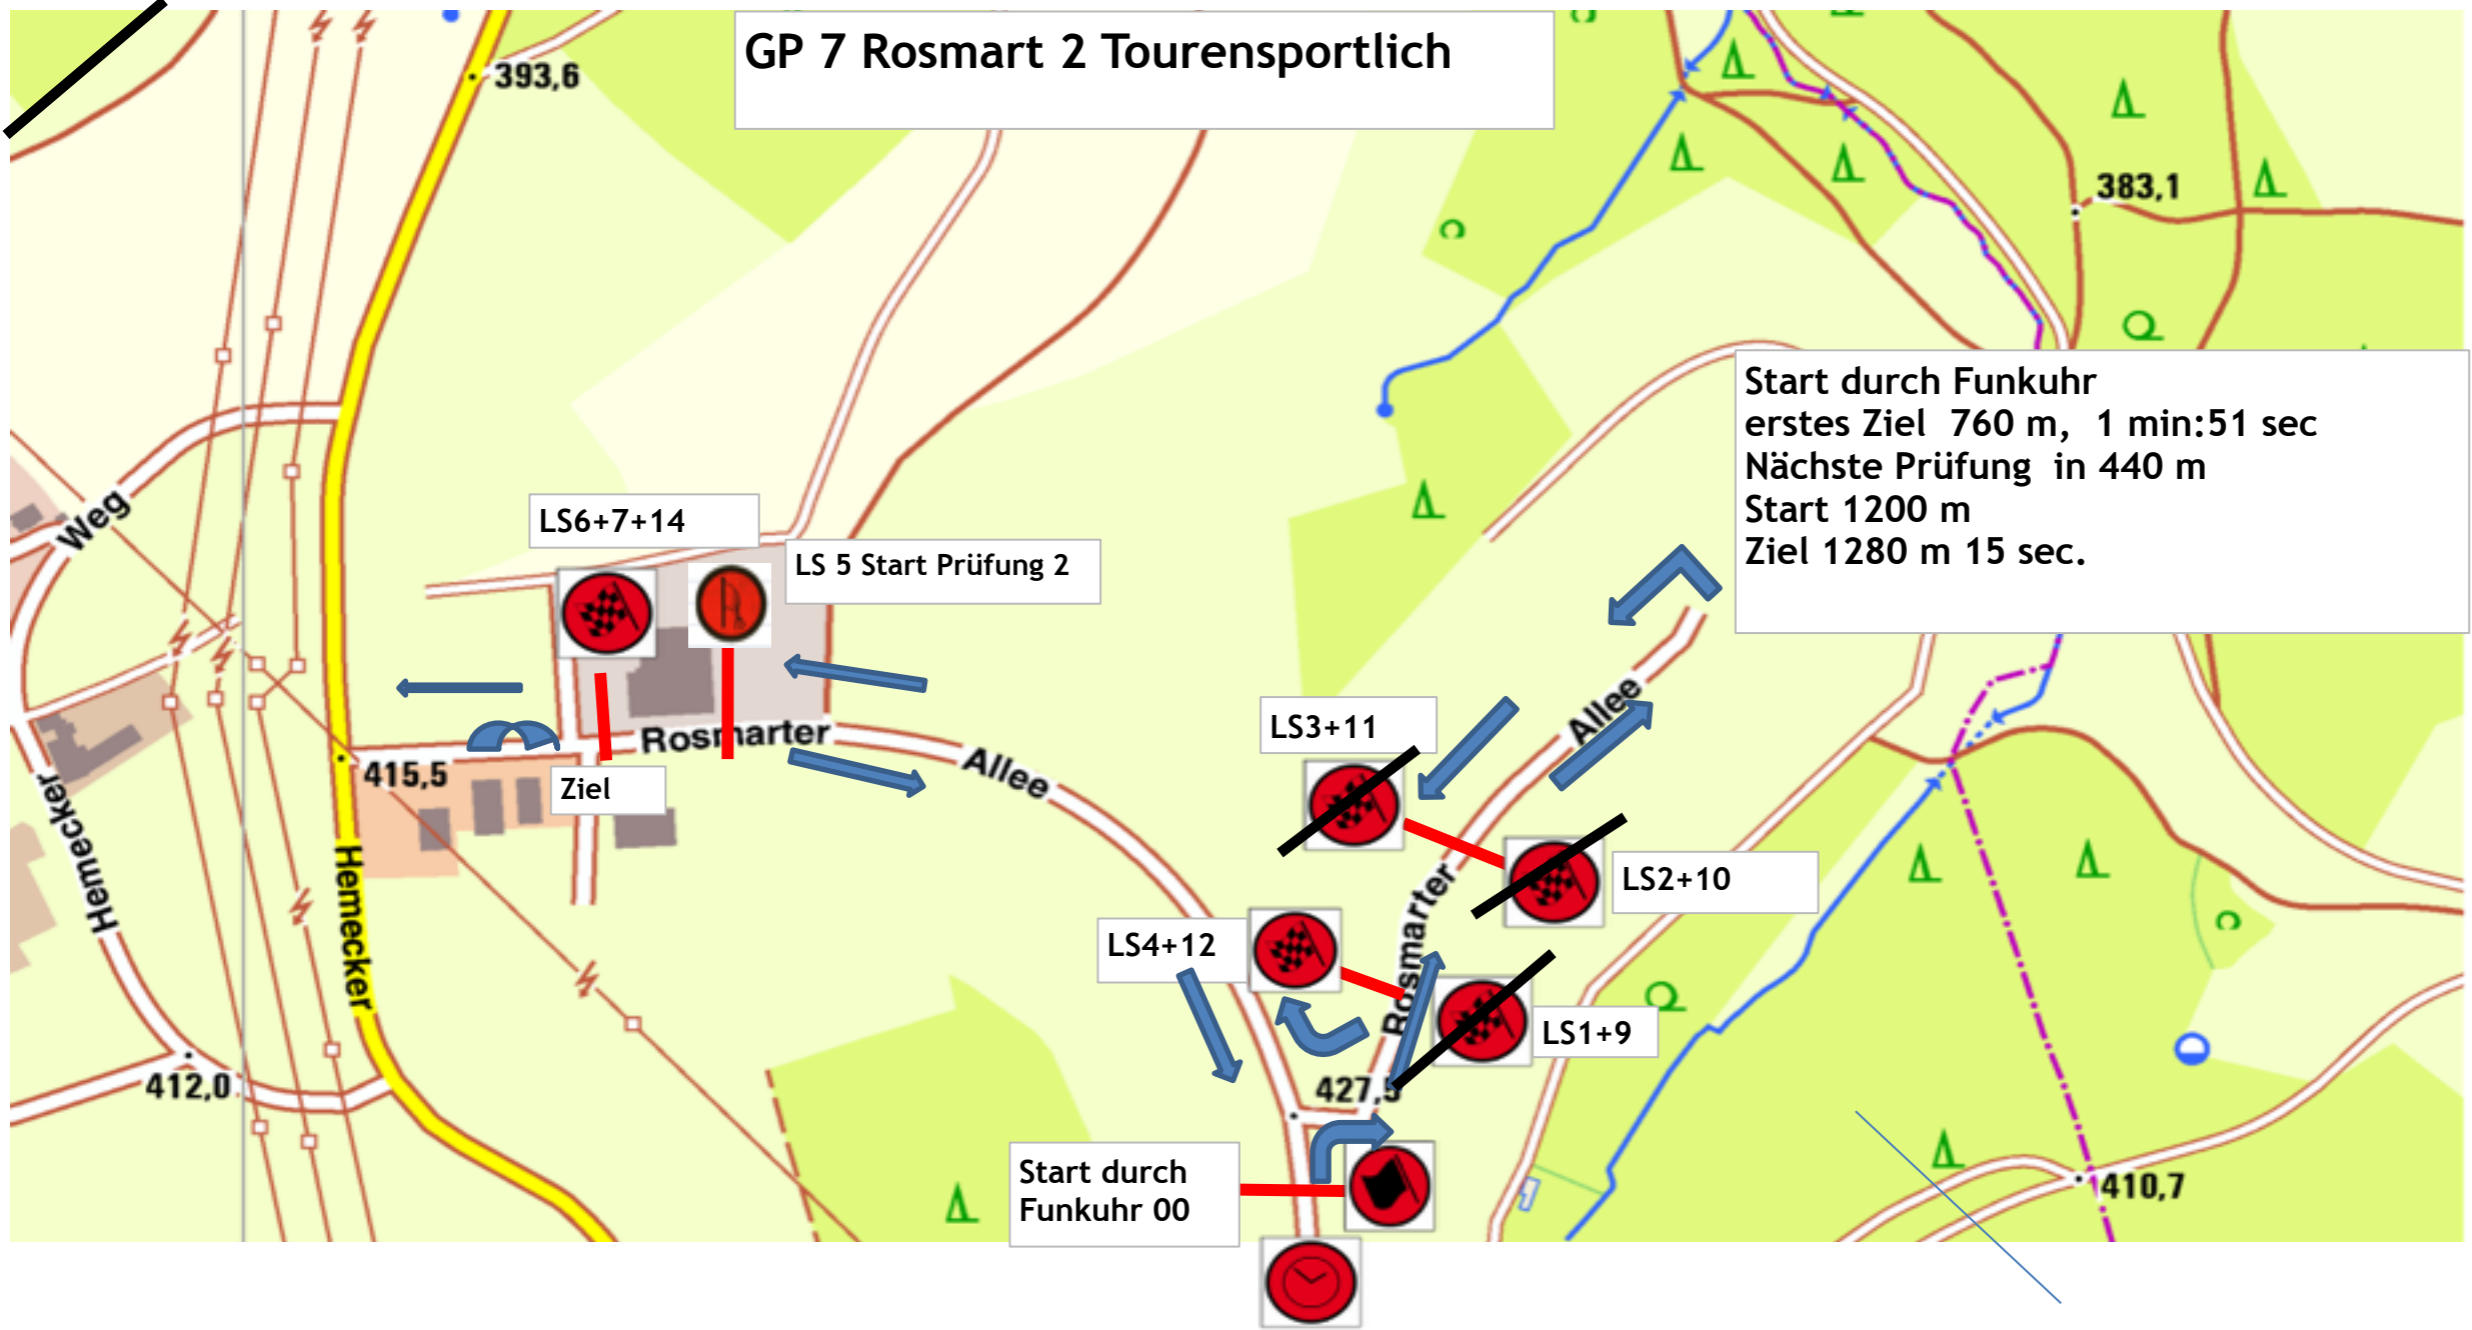

GP 7 Rosmart 2 Tourensportlich

Start durch Funkuhr
erstes Ziel 760 m, 1 min:51 sec
Nächste Prüfung in 440 m
Start 1200 m
Ziel 1280 m 15 sec.