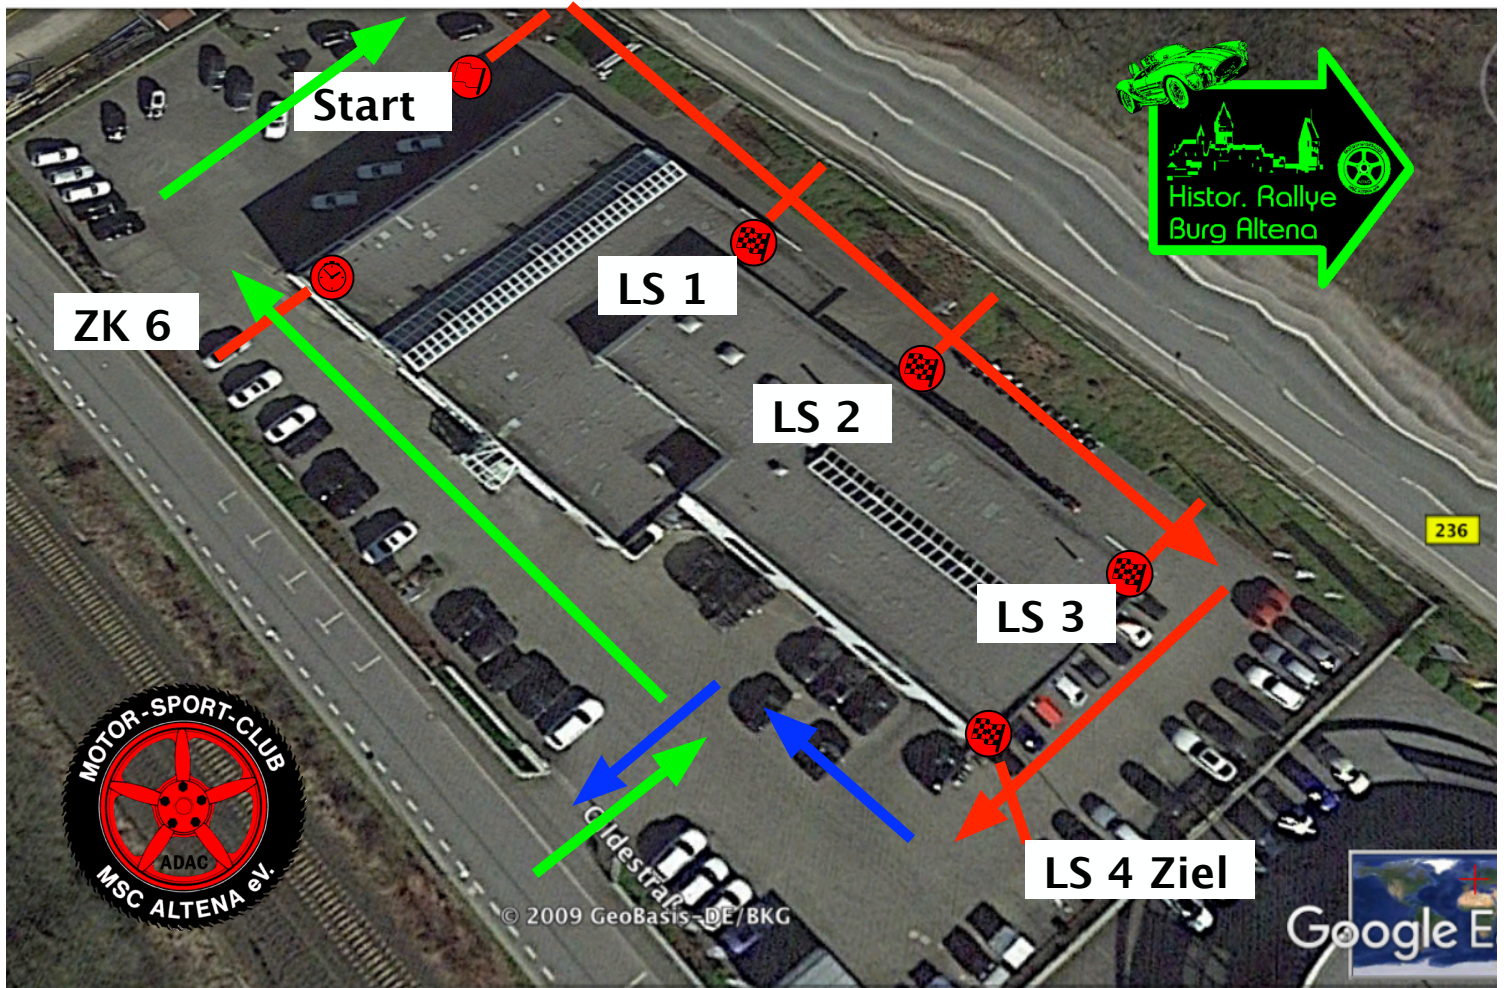

GP 8 BMW Kaltenbach sportlich 12.08.2017

LS 1	30 m	6 sec
LS 2	20 m	4 sec
LS 3	30 m	5 sec
LS 4	30 m	6 sec
Gesamt	110 m	21 sec. 18,9 km/h