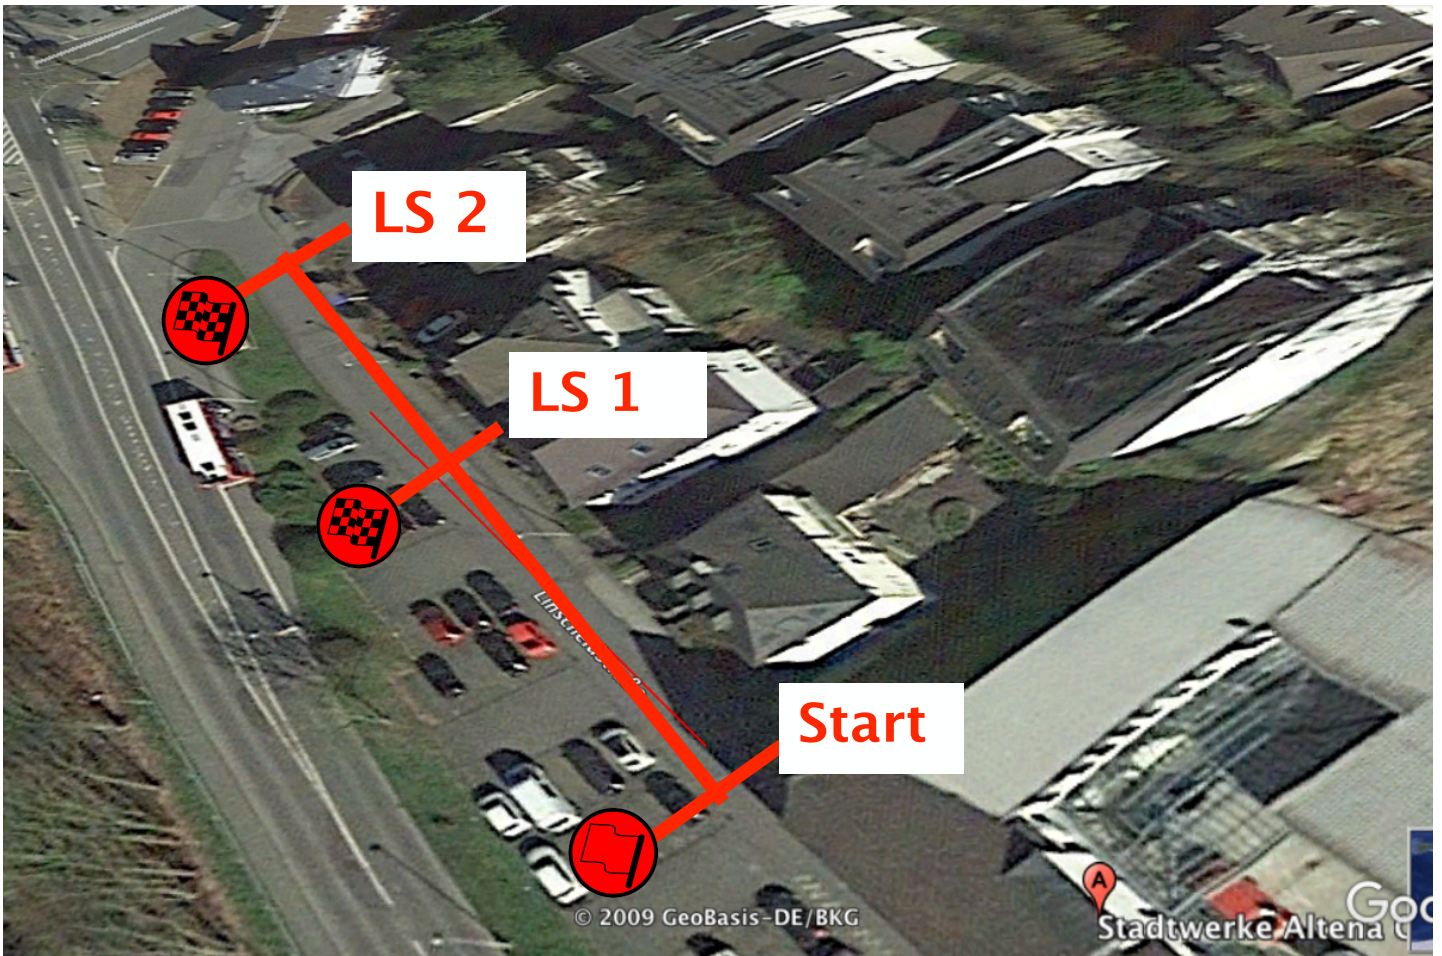

GP 1 sportlich 12.08.2017

Start – LS 1 40 m 8 sec Schnitt 18 km/h
LS 1 – LS 2 20 m 4 sec. Schnitt 18 km/h