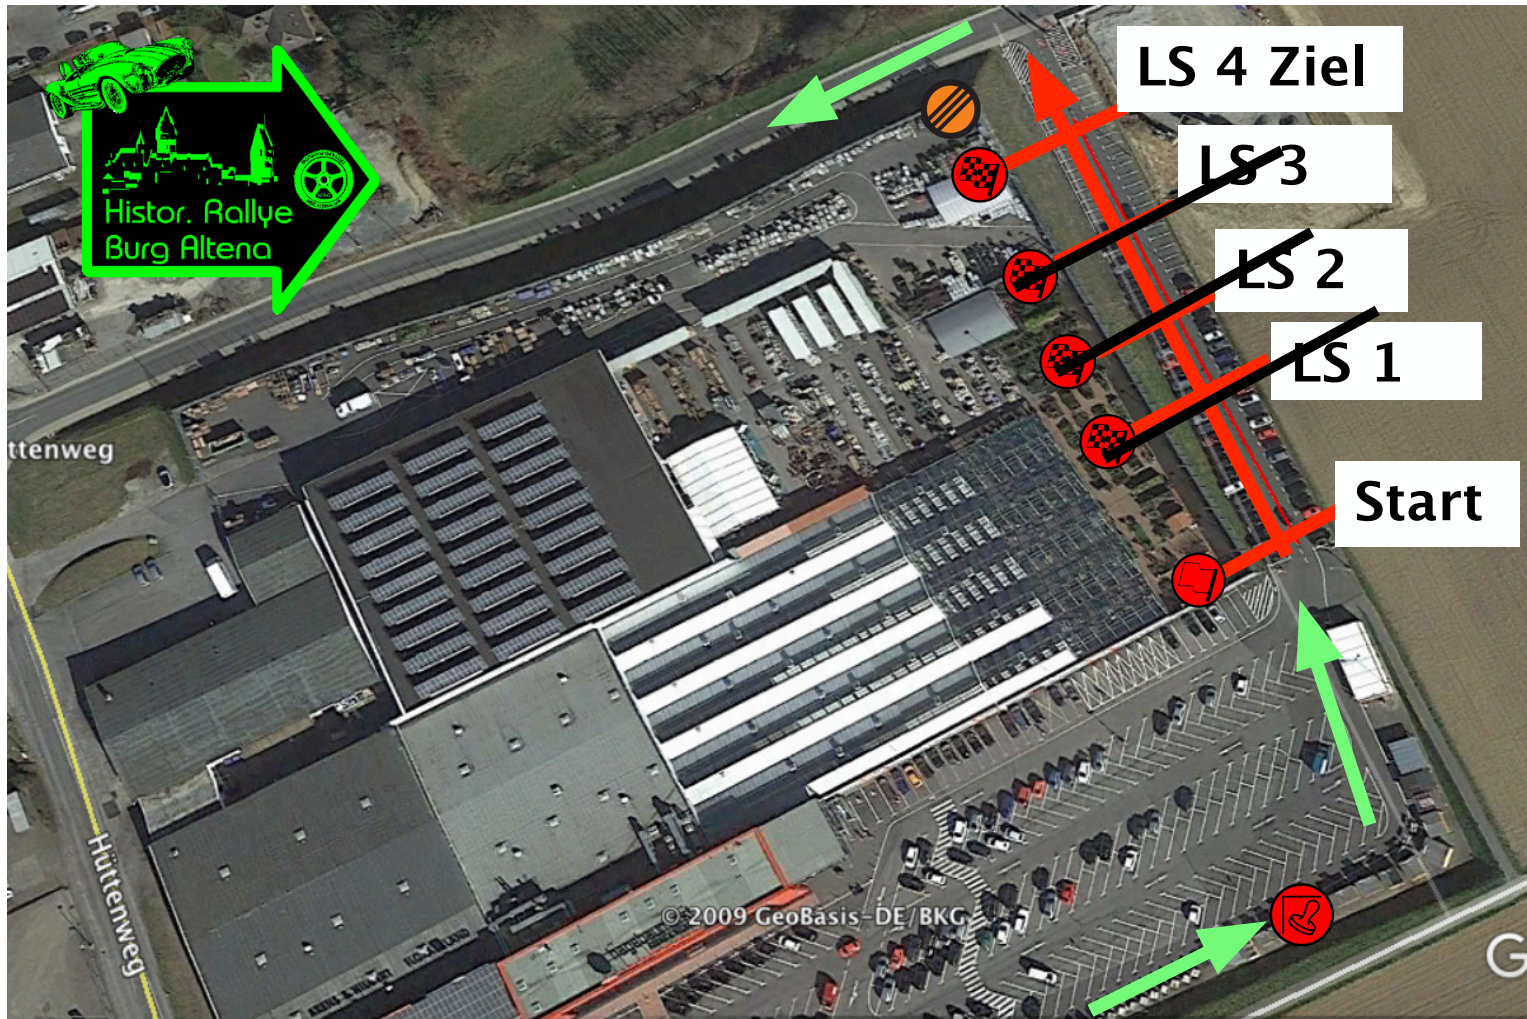

GP 9 Ahrens und Hilgert tourensportlich 12.08.2017

- LS 1 nicht für Tourensportler
- LS 2 nicht für Tourensportler
- LS 3 nicht für Tourensportler
- LS 4 110 m 21 sec. 18,9 km/h Schnitt