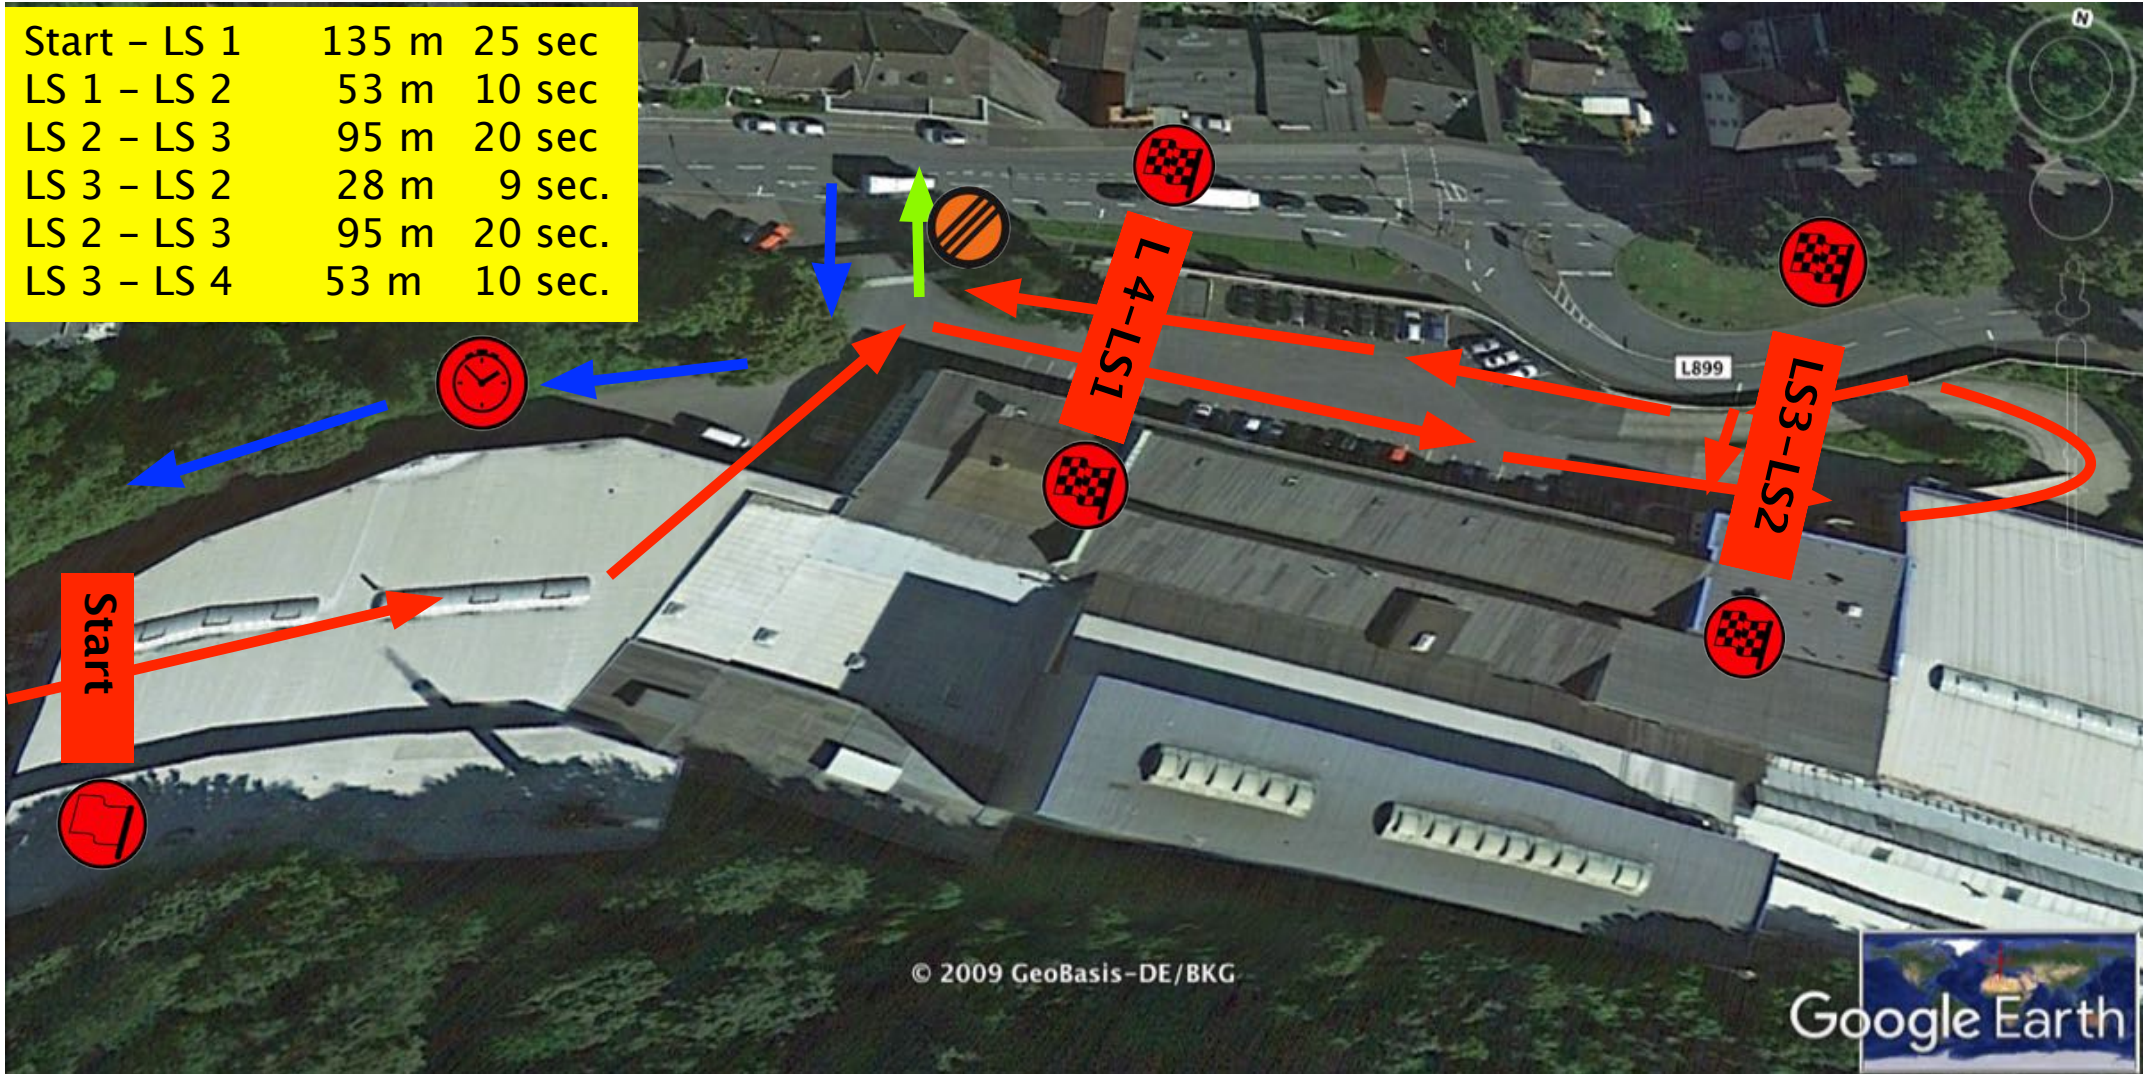

# 4. Historische Rallye Burg Altena

Ortsclub im  
ADAC Westfalen e.V.

**ADAC**

**GLP 3 LÜLING sportlich 11.08. 2018**

Start - LS 1	135 m	25 sec
LS 1 - LS 2	53 m	10 sec
LS 2 - LS 3	95 m	20 sec
LS 3 - LS 2	28 m	9 sec.
LS 2 - LS 3	95 m	20 sec.
LS 3 - LS 4	53 m	10 sec.

© 2009 GeoBasis-DE/BKG